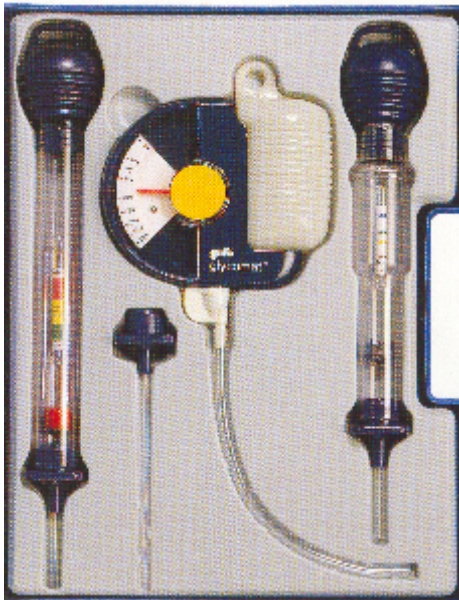

Prüfgeräte für Kühler und Akku

Brutto 4025

Bezeichnung	Art.Nr.	Euro
Glycomat Frostschutzprüfer aus PVC	1100	15,20
Coldomat Frostschutzprüfer aus Glas	5100	16,90
Auto Prüfset für Kühler, Scheibenwaschanlage und Akku	2000	34,60
Coldomat Aerometer	7005	6,60
Akku Säureprüfer (Gefo Centra) Standart Modell für Kfz-Batterien	6300	8,80
Ausgießer aus Gummi für Säure und Wasser . Passt auf alle handelsüblichen Flaschen		2,20
Universal Ballon Ausgießer	45/702	22,80
Comprimex Säureabfüller mit Fußdruckpumpe, Stopfen 45-70mm Ø mit Schlauch und Hahn	DH30	120,00

Auto Prüf Set

Ausgießer

**COMPRIMEX**