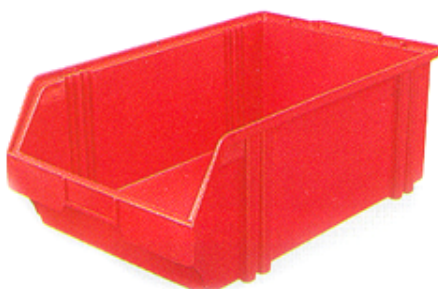

**Dübel**

Brutto 4025

	Ø	Inhalt	Euro per 100 Stück	Euro per Karton
	6mm	100	4,00	4,00
	8mm	100	5,20	5,20
	10mm	110	(110Stück) 10,80	
	12mm	25	16,40	4,20
	14mm	20	26,60	5,40

**Lagerkästen**

	Bezeichnung	Länge mm	Breite mm	Höhe mm	Art.Nr.	Euro
	Lagersichtkasten LK	85	105	45	LK5	1,00
		160	105	75	LK4	1,60
		230	140	130	LK3	3,40
		350	200	200	LK2	6,80
		500	300	180	LK1	13,00
	Einhängeschiene für Lagersichtkästen	1 meter	65mm		579.0023	12,00
	Regalkästen RK	400	93	83	RK400/93	4,40
		400	186	83	RK400/186	5,60
		500	186	83	RK500/186	7,80
	Trennwände für Regalkästen				RKT186oder93	1,10

RK 500/245

**Regalkästen  
RK**

RK 400/186

RK 400/93

LK1 - 500x300x180

LK2 - 350x200x200  
(Abbildung LK2a - mit Verstärkungsstab)**Lagersichtkästen LK**

LK2 - 350x200x150