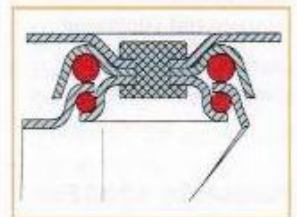

€
5,90
7,50
9,95

Ident-Nr.	Bestell-Nr.	mm	mm	mm	mm			Rückenloch-Ø	kg
0028129	1340/050-3/VE4	50	18	71	21	60 x 60	46 x 46	-	40
0028130	1340/075-3/VE4	75	23	101	25	60 x 60	bis	-	50
0030355	1340/100-3/VE4	100	23	122	32	60 x 60	38 x 38/6,2	-	65

6,10
7,95
10,40

Räder:

- ▶ Radkörper aus Polypropylen mit Kugellager
- ▶ Lauffläche aus thermoplastischem Gummi
- ▶ Spurlos, mit Fadenschutzscheiben, ca. 85° Shore A

Lenkrollen mit Doppelstopp

Serie 1340F

4er Sets im Beutel verpackt

Ident-Nr.	Bestell-Nr.	mm	mm	mm	mm			Rückenloch-Ø	kg
0028131	1340F/050-1/VE4	50	18	71	21	-	-	10,2	40
0028132	1340F/075-1/VE4	75	23	101	25	-	-	10,2	50
0030356	1340F/100-1/VE4	100	23	122	32	-	-	10,2	65

7,25
9,70
12,35

Gehäuse - Serie L 1340:

- ▶ Leichte gepresste Stahlblechgehäuse, verzinkt
- ▶ Gabelkopf mit **zweifacher Kugellagerung**

Bockrollen

Serie 1345

4er Sets im Beutel verpackt

Ident-Nr.	Bestell-Nr.	mm	mm	mm	mm			Rückenloch-Ø	kg
0028135	1345/050-3/VE4	50	18	71	21	55 x 55	46 x 46	-	40
0028136	1345/075-3/VE4	75	23	101	25	60 x 67	bis	-	50
0030358	1345/100-3/VE4	100	23	122	32	60 x 67	38 x 38/6,2	-	65